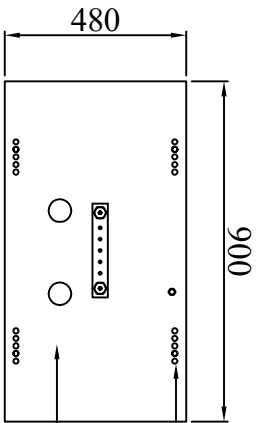

Đồng hồ
hiển thị
dòng điện

Kính quan sát chỉ
số công tơ

MẶT HÔNG TỦ

Tai móc cầu

Chớp thông gió

MẶT SAU TỦ

Lỗ luồn cáp và
Ø 120

MẶT DÂY TỦ

Vị trí bắt bu lông cố
định tủ điện

Lỗ luồn cáp ra

MẶT CẢNH TRONG TỦ
TỦ 0,4KV-300A-3 LỘ ATM

GHI CHÚ:

- Kích thước chế biến mm
- Bề mặt không lòi Tom, sơn mờ, mặt bết
bav'ra, cạnh sắc
- Hạn ngứa, chống cháy, đẹp
- Sơn tĩnh điện màu ghi sáng, đế màu đen