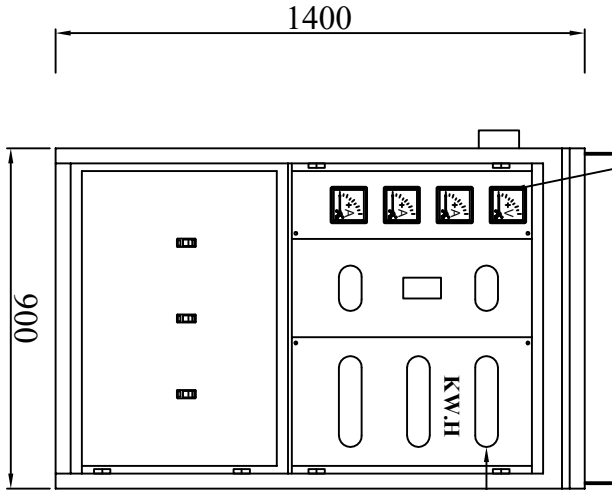

Đồng hồ
hiển thị
dòng điện

Kính quan sát chỉ
số công tơ

MẶT HÔNG TỦ

Tai móc cầu

Chớp thông gió

MẶT SAU TỦ

Lỗ luồn cáp và
Ø 120

MẶT DÂY TỦ

Vị trí bắt bu lông cố
định tủ điện

Lỗ luồn cáp ra

MẶT CẢNH TRONG TỦ
TỦ 0,4KV-300A-3 LỘ ATM

GHI CHÚ:

- Kích thước chế biến mm
- Bề mặt không lòi Tom, sơn mờ, mặt bết
bav'ra, cạnh sắc
- Hạn ngứa, chống cháy, đẹp
- Sơn tĩnh điện màu ghi sáng, đế màu đen