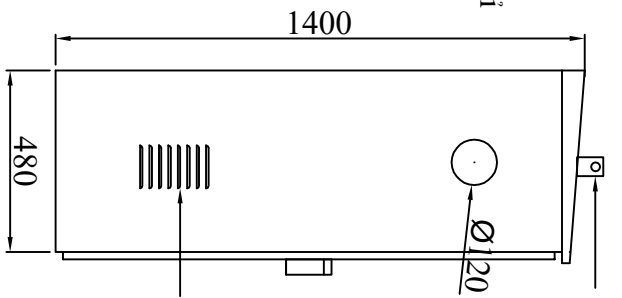

Đồng hồ
hiển thị
dòng điện

Kính quan sát chỉ
số công tơ

MẶT HÔNG TỦ

Tai móc cầu

Chớp thông gió

MẶT SAU TỦ

Lỗ luồn cáp và
Ø 120

MẶT DÂY TỦ

Vị trí bắt bu lông cố
định tủ điện

Lỗ luồn cáp ra

MẶT CẢNH TRONG TỦ
TỦ 0,4KV-300A-3 LỘ ATM

GHI CHÚ:

- Kích thước chế biến mm
- Bề mặt không lòi Tom, sơn mờ, mặt bết
bav'ra, cạnh sắc
- Hạn ngứa, chống cháy, đẹp
- Sơn tĩnh điện màu ghi sáng, đế màu đen